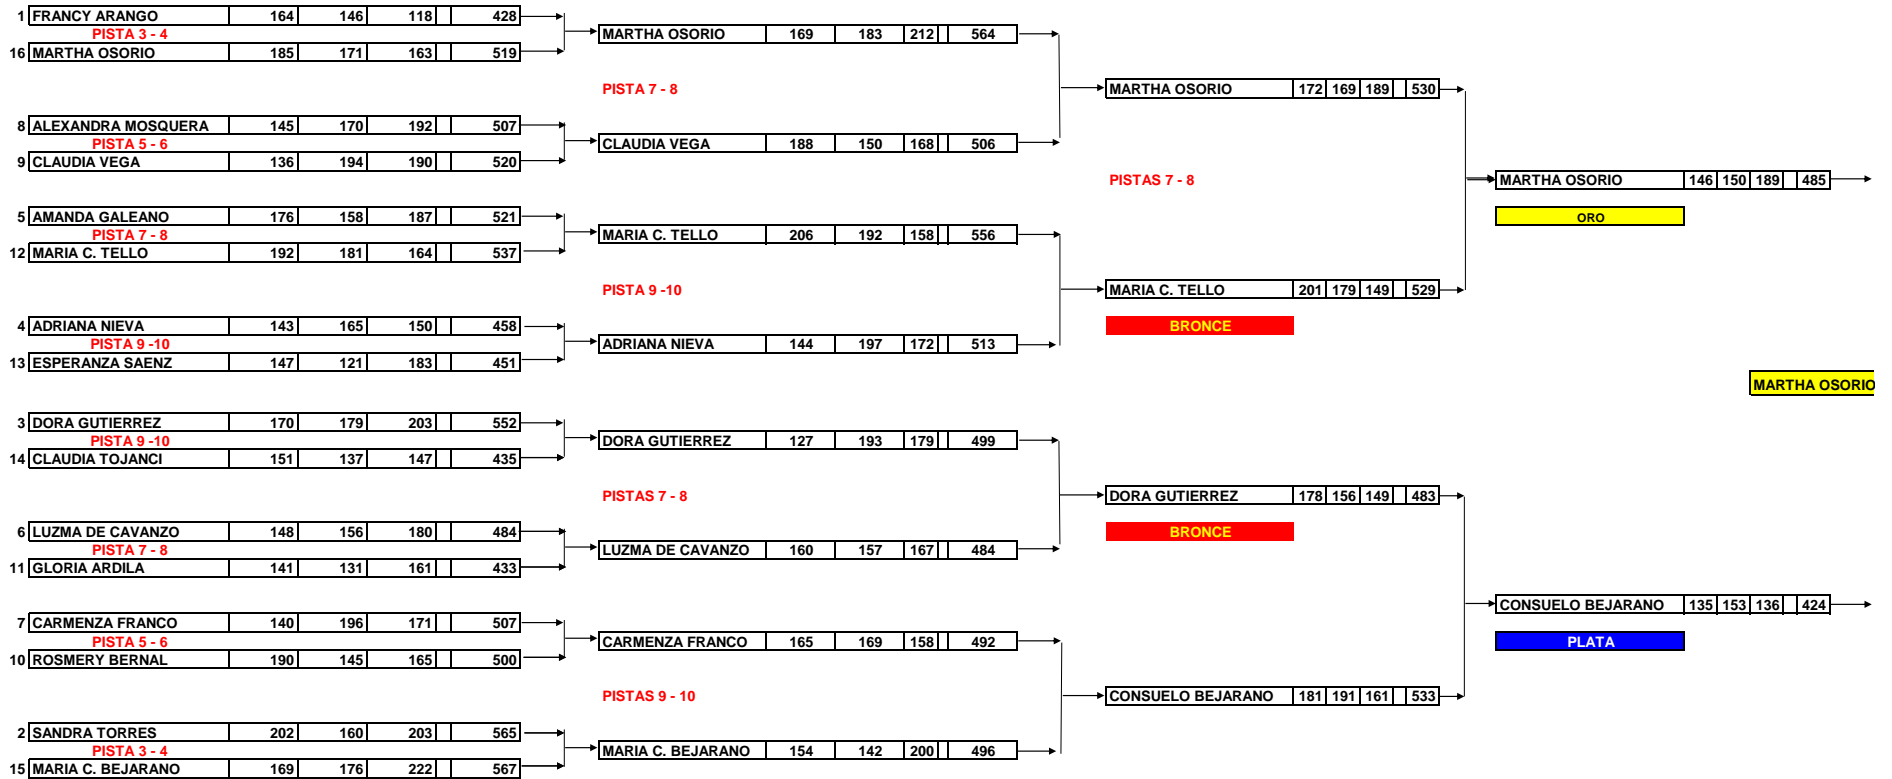

**CAMPEONATO NACIONAL DE ASCENSO  
PEREIRA 2010**

**FINAL MASTER FEMENINA**

,

→